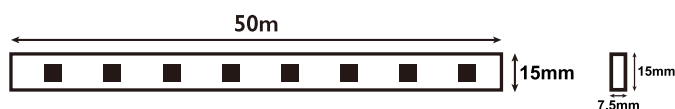

Dimensions