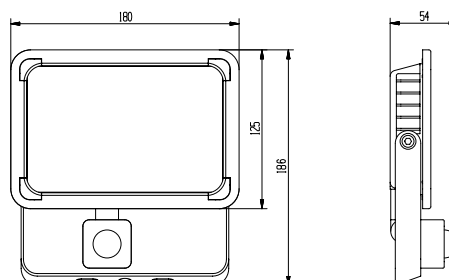

FICHE TECHNIQUE

SPIN V5 - 30W

EXTRA PLAT

Informations techniques

Référence	24333N	Matériau	Aluminium
Puissance	30W	Durée de Vie	L70 25000h
Facteur de Puissance	0,9	Garantie	2 ans
Colorimétrie (CCT)	3000K	EAN	3700890408982
Flux Lumineux	3000lm	Accessoires	-
Fil Incandescent	650°C		
Dimmable	Non		
Switchable	Non		
Inclinable	Oui		
Orientable	Non		
Angle de Diffusion	110°		
IRC	>80		
IP	65		
IK	08		
Classe de Protection	I		
Couleur	Noir		
Dimensions	180*186*54mm		
Tension Primaire	AC200-240V, 50/60Hz		
Température de Fonctionnement	-20°C à +40°C		

Dimensions

FICHE TECHNIQUE

SPIN V5 - 30W

EXTRA PLAT

Informations techniques

Référence	24334N	Matériau	Aluminium
Puissance	30W	Durée de Vie	L70 25000h
Facteur de Puissance	0,9	Garantie	2 ans
Colorimétrie (CCT)	4000K	EAN	3700890408999
Flux Lumineux	3000lm	Accessoires	-
Fil Incandescent	650°C		
Dimmable	Non		
Switchable	Non		
Inclinable	Oui		
Orientable	Non		
Angle de Diffusion	110°		
IRC	>80		
IP	65		
IK	08		
Classe de Protection	I		
Couleur	Noir		
Dimensions	180*186*54mm		
Tension Primaire	AC200-240V, 50/60Hz		
Température de Fonctionnement	-20°C à +40°C		

Dimensions