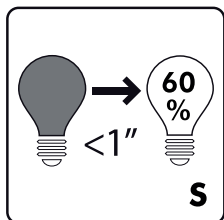

Normal

15000 h

40000

Warm White

Instant on

0 mg

Dimmable

Temperature

Voltage: 220-240V

Facteur de puissance: >0.5

Angle éclairage: 240°

Durée de vie: 25000 hrs

Model	Watt. (W)	Base	Initial Lumen (lm)	CRI (Ra)	CCT (K)	Max Dimension Longueur	Diametre (mm)	Poids (g)	Certification
EVLC470Z	6	E14	470	80	2700	110	38	59	CE