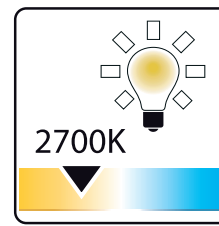

Normal

15000 h

40000

Warm White

Instant on

0 mg

Dimmable

Temperature

Voltage: 220-240V

Facteur de puissance: >0.5

Angle éclairage: 240°

Durée de vie: 25000 hrs

Model	Watt. (W)	Base	Initial Lumen (lm)	CRI (Ra)	CCT (K)	Max Dimension Longueur	Diametre (mm)	Poids (g)	Certification
EVLC470Z	6	E14	470	80	2700	110	38	59	CE