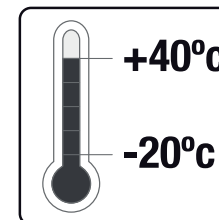

Normal

15000 h

40000

Warm White

Instant on

0 mg

Dimmable

Temperature

Voltage: 220-240V

Facteur de puissance: >0.5

Angle éclairage: 240°

Durée de vie: 25000 hrs

Model	Watt. (W)	Base	Initial Lumen (lm)	CRI (Ra)	CCT (K)	Max Dimension Longueur	Diametre (mm)	Poids (g)	Certification
EVLC470Z	6	E14	470	80	2700	110	38	59	CE