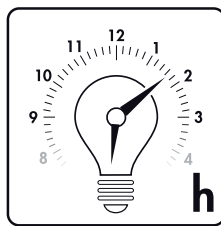

Normal

15000 h

40000

Warm White

Instant on

0 mg

Dimmable

Temperature

Voltage: 220-240V

Facteur de puissance: >0.5

Angle éclairage: 240°

Durée de vie: 25000 hrs

Model	Watt. (W)	Base	Initial Lumen (lm)	CRI (Ra)	CCT (K)	Max Dimension Longueur	Diametre (mm)	Poids (g)	Certification
EVLC470Z	6	E14	470	80	2700	110	38	59	CE