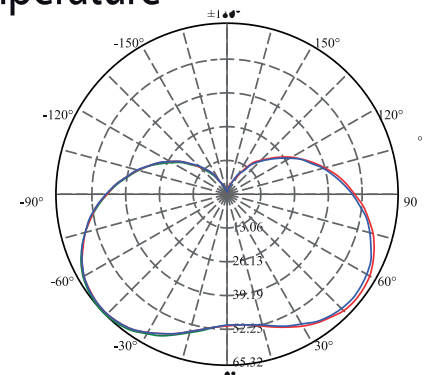

Normal

15000 h

40000

Warm White

Instant on

0 mg

Dimmable

Temperature

Voltage: 220-240V

Facteur de puissance: >0.5

Angle éclairage: 240°

Durée de vie: 25000 hrs

Model	Watt. (W)	Base	Initial Lumen (lm)	CRI (Ra)	CCT (K)	Max Dimension Longueur	Diametre (mm)	Poids (g)	Certification
EVLC470Z	6	E14	470	80	2700	110	38	59	CE