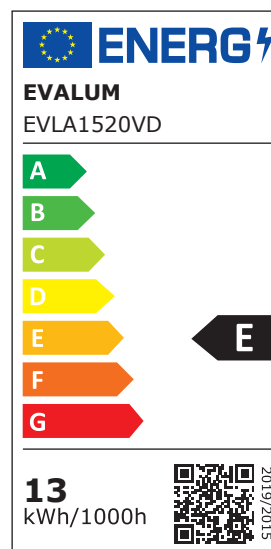

### Informations techniques

<b>Référence</b>	<b>EVLA1520VD</b>
<b>Puissance</b>	13W
<b>Culot</b>	E27
<b>Allumage / Extinction</b>	40000
<b>Facteur de Puissance</b>	0,9
<b>Colorimétrie (CCT)</b>	2700K
<b>Flux Lumineux</b>	1520lm
<b>Fil Incandescent</b>	-
<b>Dimmable</b>	Oui
<b>Angle de Diffusion</b>	220°
<b>IRC</b>	>80
<b>Finition</b>	Opale
<b>Dimensions</b>	Ø60*120mm
<b>Tension d'Opération</b>	AC220-240V, 50/60Hz
<b>Température de Fonctionnement</b>	-20°C à +40°C
<b>Temps d'Allumage</b>	<0.5s
<b>Durée de Vie</b>	L70 25000h
<b>Garantie</b>	2 ans
<b>EAN</b>	3700890408531

### Dimensions