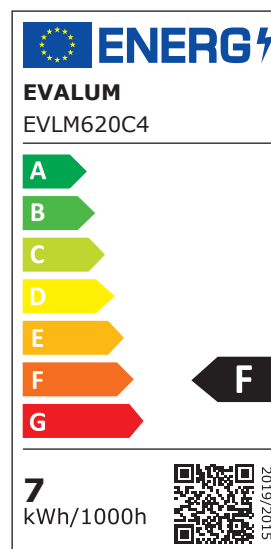

### Informations techniques

<b>Référence</b>	<b>EVLM610C3</b>
<b>Puissance</b>	6.5W
<b>Culot</b>	GU5.3
<b>Allumage / Extinction</b>	40000
<b>Facteur de Puissance</b>	0,9
<b>Colorimétrie (CCT)</b>	2700K
<b>Flux Lumineux</b>	600lm
<b>Fil Incandescent</b>	650°C
<b>Dimmable</b>	Non
<b>Angle de Diffusion</b>	36°
<b>IRC</b>	>80
<b>Finition</b>	Blanc
<b>Dimensions</b>	Ø50*52mm
<b>Tension d'Opération</b>	12VAC/
<b>Température de Fonctionnement</b>	-20°C à +40°C
<b>Temps d'Allumage</b>	<1s
<b>Durée de Vie</b>	L70 15000h
<b>Garantie</b>	2 ans
<b>EAN</b>	3700890408609

### Dimensions

### Informations techniques

<b>Référence</b>	<b>EVLM620C4</b>
<b>Puissance</b>	6.5W
<b>Culot</b>	GU5.3
<b>Allumage / Extinction</b>	40000
<b>Facteur de Puissance</b>	0,9
<b>Colorimétrie (CCT)</b>	4000K
<b>Flux Lumineux</b>	620lm
<b>Fil Incandescent</b>	650°C
<b>Dimmable</b>	Non
<b>Angle de Diffusion</b>	36°
<b>IRC</b>	>80
<b>Finition</b>	Blanc
<b>Dimensions</b>	Ø50*52mm
<b>Tension d'Opération</b>	12VAC/DC
<b>Température de Fonctionnement</b>	-20°C à +40°C
<b>Temps d'Allumage</b>	<1s
<b>Durée de Vie</b>	L70 15000h
<b>Garantie</b>	2 ans
<b>EAN</b>	3700890408616