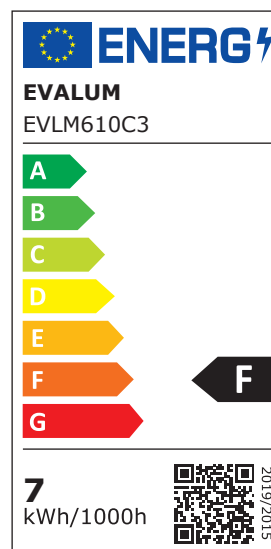

### Informations techniques

<b>Référence</b>	<b>EVLM610C3</b>
<b>Puissance</b>	6.5W
<b>Culot</b>	GU5.3
<b>Allumage / Extinction</b>	40000
<b>Facteur de Puissance</b>	0,9
<b>Colorimétrie (CCT)</b>	2700K
<b>Flux Lumineux</b>	600lm
<b>Fil Incandescent</b>	650°C
<b>Dimmable</b>	Non
<b>Angle de Diffusion</b>	36°
<b>IRC</b>	>80
<b>Finition</b>	Blanc
<b>Dimensions</b>	Ø50*52mm
<b>Tension d'Opération</b>	12VAC/
<b>Température de Fonctionnement</b>	-20°C à +40°C
<b>Temps d'Allumage</b>	<1s
<b>Durée de Vie</b>	L70 15000h
<b>Garantie</b>	2 ans
<b>EAN</b>	3700890408609

### Informations techniques

<b>Référence</b>	<b>EVLM620C4</b>
<b>Puissance</b>	6.5W
<b>Culot</b>	GU5.3
<b>Allumage / Extinction</b>	40000
<b>Facteur de Puissance</b>	0,9
<b>Colorimétrie (CCT)</b>	4000K
<b>Flux Lumineux</b>	620lm
<b>Fil Incandescent</b>	650°C
<b>Dimmable</b>	Non
<b>Angle de Diffusion</b>	36°
<b>IRC</b>	>80
<b>Finition</b>	Blanc
<b>Dimensions</b>	Ø50*52mm
<b>Tension d'Opération</b>	12VAC/DC
<b>Température de Fonctionnement</b>	-20°C à +40°C
<b>Temps d'Allumage</b>	<1s
<b>Durée de Vie</b>	L70 15000h
<b>Garantie</b>	2 ans
<b>EAN</b>	3700890408616