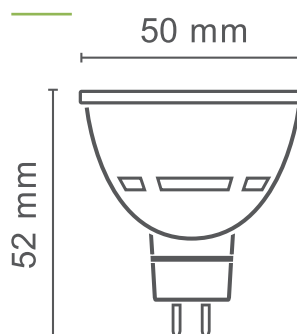

### Informations techniques

<b>Référence</b>	<b>EVLM610C3</b>
<b>Puissance</b>	6.5W
<b>Culot</b>	GU5.3
<b>Allumage / Extinction</b>	40000
<b>Facteur de Puissance</b>	0,9
<b>Colorimétrie (CCT)</b>	2700K
<b>Flux Lumineux</b>	600lm
<b>Fil Incandescent</b>	650°C
<b>Dimmable</b>	Non
<b>Angle de Diffusion</b>	36°
<b>IRC</b>	>80
<b>Finition</b>	Blanc
<b>Dimensions</b>	Ø50*52mm
<b>Tension d'Opération</b>	12VAC/
<b>Température de Fonctionnement</b>	-20°C à +40°C
<b>Temps d'Allumage</b>	<1s
<b>Durée de Vie</b>	L70 15000h
<b>Garantie</b>	2 ans
<b>EAN</b>	3700890408609

### Dimensions

### Informations techniques

<b>Référence</b>	<b>EVLM620C4</b>
<b>Puissance</b>	6.5W
<b>Culot</b>	GU5.3
<b>Allumage / Extinction</b>	40000
<b>Facteur de Puissance</b>	0,9
<b>Colorimétrie (CCT)</b>	4000K
<b>Flux Lumineux</b>	620lm
<b>Fil Incandescent</b>	650°C
<b>Dimmable</b>	Non
<b>Angle de Diffusion</b>	36°
<b>IRC</b>	>80
<b>Finition</b>	Blanc
<b>Dimensions</b>	Ø50*52mm
<b>Tension d'Opération</b>	12VAC/DC
<b>Température de Fonctionnement</b>	-20°C à +40°C
<b>Temps d'Allumage</b>	<1s
<b>Durée de Vie</b>	L70 15000h
<b>Garantie</b>	2 ans
<b>EAN</b>	3700890408616