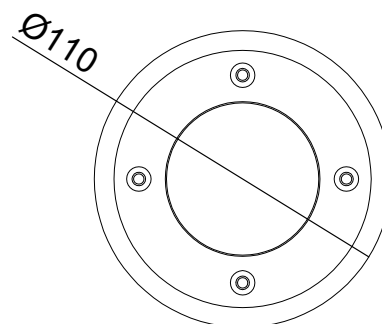

FICHE TECHNIQUE

GOVE

ENCASTRÉ DE SOL

Informations techniques

Référence	22150A
Puissance	1x35W (Max.)*
Fil Incandescent	650°C
Détecteur	Non
IP	67
IK	10
Classe de Protection	I
Couleur	Acier inoxydable
Dimensions	Ø110*124mm
Tension Primaire	AC220-230V, 50/60Hz
Matériau	Acier inoxydable Plastique
Peinture	Résistance UV et sel de mer
Garantie	2 ans
EAN	3700890409477

Dimensions

*Source non inclus