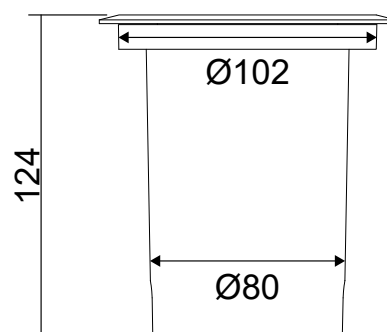

FICHE TECHNIQUE

GOVE

ENCASTRÉ DE SOL

Informations techniques

Référence	22150A
Puissance	1x35W (Max.)*
Fil Incandescent	650°C
Détecteur	Non
IP	67
IK	10
Classe de Protection	I
Couleur	Acier inoxydable
Dimensions	Ø110*124mm
Tension Primaire	AC220-230V, 50/60Hz
Matériau	Acier inoxydable Plastique
Peinture	Résistance UV et sel de mer
Garantie	2 ans
EAN	3700890409477

Dimensions

*Source non inclus