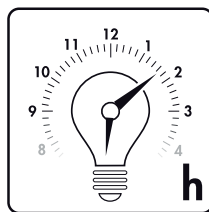

Normal

15000 h

40000

Warm White

Instant on

0 mg

Dimmable

Temperature

Voltage: 220-240V

Facteur de puissance: >0.7

Angle éclairage: 240°

Durée de vie: 15000 hrs

| Model | Watt. (W) | Base | Initial Lumen (lm) | CRI (Ra) | CCT (K) | Max Dimension Longueur Diametre (mm) | Poids (g) | Certification |
|------------|-----------|------|--------------------|----------|---------|---|-----------|---------------|
| EVLA1060VD | 12 | E27 | 1060 | 80 | 2700 | 122 60 | 125 | CE |