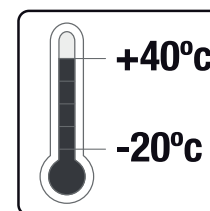

Normal

15000 h

40000

Warm White

Instant on

0 mg

Dimmable

Temperature

Voltage: 220-240V

Facteur de puissance: >0.7

Angle éclairage: 240°

Durée de vie: 15000 hrs

| Model | Watt. (W) | Base | Initial Lumen (lm) | CRI (Ra) | CCT (K) | Max Dimension Longueur Diametre (mm) | Poids (g) | Certification |
|------------|-----------|------|--------------------|----------|---------|---|-----------|---------------|
| EVLA1060VD | 12 | E27 | 1060 | 80 | 2700 | 122 60 | 125 | CE |