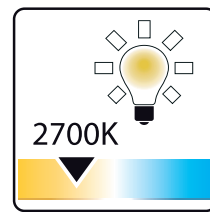

Normal

15000 h

40000

Warm White

Instant on

0 mg

Dimmable

Temperature

Voltage: 220-240V

Facteur de puissance: >0.7

Angle éclairage: 240°

Durée de vie: 15000 hrs

| Model | Watt. (W) | Base | Initial Lumen (lm) | CRI (Ra) | CCT (K) | Max Dimension Longueur Diametre (mm) | Poids (g) | Certification |
|------------|-----------|------|--------------------|----------|---------|---|-----------|---------------|
| EVLA1060VD | 12 | E27 | 1060 | 80 | 2700 | 122 60 | 125 | CE |