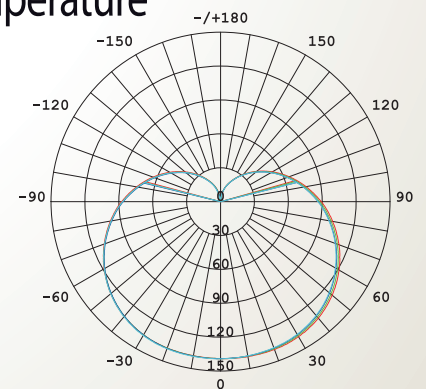

Normal

15000 h

40000

Warm White

Instant on

0 mg

Dimmable

Temperature

Voltage: 220-240V

Facteur de puissance: >0.7

Angle éclairage: 240°

Durée de vie: 15000 hrs

| Model | Watt. (W) | Base | Initial Lumen (lm) | CRI (Ra) | CCT (K) | Max Dimension Longueur Diametre (mm) | Poids (g) | Certification |
|------------|-----------|------|--------------------|----------|---------|---|-----------|---------------|
| EVLA1060VD | 12 | E27 | 1060 | 80 | 2700 | 122 60 | 125 | CE |