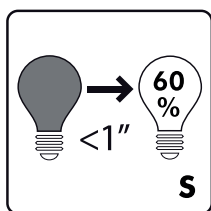

Normal

15000 h

40000

Warm White

Instant on

0 mg

Dimmable

Temperature

Voltage: 220-240V

Facteur de puissance: >0.7

Angle éclairage: 240°

Durée de vie: 15000 hrs

Model	Watt. (W)	Base	Initial Lumen (lm)	CRI (Ra)	CCT (K)	Max Dimension Longueur Diametre (mm)	Poids (g)	Certification
EVLA1060VD	12	E27	1060	80	2700	122 60	125	CE