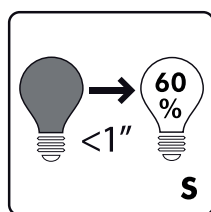

FICHE TECHNIQUE

EVLP430F

Normal

15000 h

40000

Warm White

Instant on

0 mg

Non-Dimmable

Temperature

Voltage: 220-240V

Facteur de puissance: >0.5

Angle éclairage: 360°

Durée de vie: 1500h

Model	Watt. (W)	Base	Initial Lumen (lm)	CRI (Ra)	CCT (K)	Max Dimension Longueur Diametre (mm)	Poids (g)	Certification
EVLP430F	4	E14	430	80	2700	78 45	-	CE