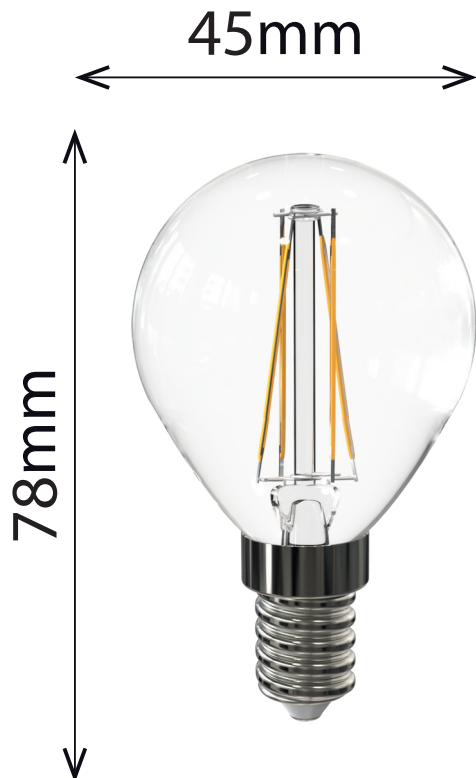

## EVLP430F

Normal

15000 h

40000

Warm White

Instant on

0 mg

Non-Dimmable

Temperature

Voltage: 220-240V

Facteur de puissance: >0.5

Angle éclairage: 360°

Durée de vie: 1500h

Model	Watt. (W)	Base	Initial Lumen (lm)	CRI (Ra)	CCT (K)	Max Dimension Longueur Diametre (mm)	Poids (g)	Certification
EVLP430F	4	E14	430	80	2700	78 45	-	CE