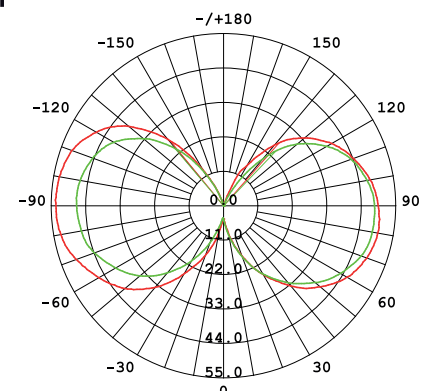

## EVLP430F

Normal

15000 h

40000

Warm White

Instant on

0 mg

Non-Dimmable

Temperature

Voltage: 220-240V

Facteur de puissance: >0.5

Angle éclairage: 360°

Durée de vie: 1500h

Model	Watt. (W)	Base	Initial Lumen (lm)	CRI (Ra)	CCT (K)	Max Dimension Longueur Diametre (mm)	Poids (g)	Certification
EVLP430F	4	E14	430	80	2700	78 45	-	CE