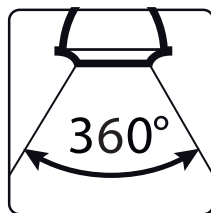

## EVLP430F

Normal

15000 h

40000

Warm White

Instant on

0 mg

Non-Dimmable

Temperature

Voltage: 220-240V

Facteur de puissance: >0.5

Angle éclairage: 360°

Durée de vie: 1500h

Model	Watt. (W)	Base	Initial Lumen (lm)	CRI (Ra)	CCT (K)	Max Dimension Longueur Diametre (mm)	Poids (g)	Certification
EVLP430F	4	E14	430	80	2700	78 45	-	CE