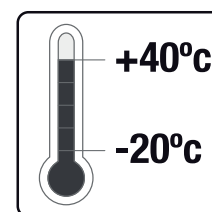

## EVLP430F

Normal

15000 h

40000

Warm White

Instant on

0 mg

Non-Dimmable

Temperature

Voltage: 220-240V

Facteur de puissance: >0.5

Angle éclairage: 360°

Durée de vie: 1500h

Model	Watt. (W)	Base	Initial Lumen (lm)	CRI (Ra)	CCT (K)	Max Dimension Longueur Diametre (mm)	Poids (g)	Certification
EVLP430F	4	E14	430	80	2700	78 45	-	CE