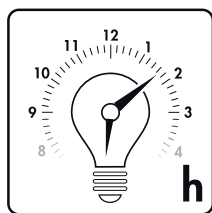

## EVLP430F

Normal

15000 h

40000

Warm White

Instant on

0 mg

Non-Dimmable

Temperature

Voltage: 220-240V

Facteur de puissance: >0.5

Angle éclairage: 360°

Durée de vie: 1500h

Model	Watt. (W)	Base	Initial Lumen (lm)	CRI (Ra)	CCT (K)	Max Dimension Longueur Diametre (mm)	Poids (g)	Certification
EVLP430F	4	E14	430	80	2700	78 45	-	CE