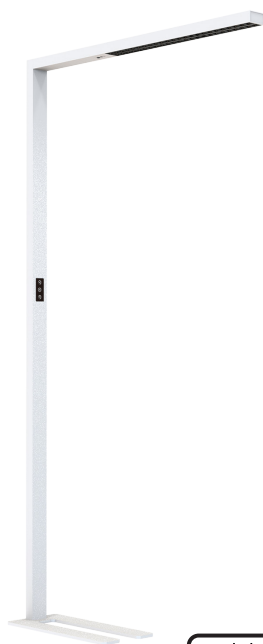

FICHE TECHNIQUE

ENO

ECLAIRAGE DIRECT/INDIRECT (33%/67%)
CCT SWITCHABLE

Informations techniques

Référence	19212B
Puissance	80W
Facteur de Puissance	0,9
Colorimétrie (CCT)	3000K / 4000K / 6000K
Flux Lumineux	9300lm (Direct: 2460lm + Indirect: 6840lm)
Fil Incandescent	650°C
Dimmable	Non
Switchable	Oui
Inclinable	Non
Orientable	Non
Angle de Diffusion	50° (Direct) 120° (Indirect)
IRC	>80
IP	20
IK	05
Classe de Protection	I
Couleur	Blanc
Dimensions	1056*64*1950mm
Tension Primaire	AC200-240V, 50/60Hz
Matériau	Aluminium
Durée de Vie	L70 50000h

Détecteur	Détection de mouvements et capteur crépusculaire
Portée de détection	≤85° sur ≤3.5m
Fonctionnement	3 modes : <ul style="list-style-type: none">• Eclairage indirect• Eclairage indirect et direct• Eclairage direct
Garantie	5 ans
EAN	3700890407572
Accessoires	-

Dimensions