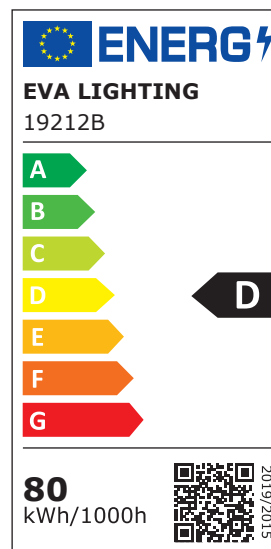

FICHE TECHNIQUE

ENO

ECLAIRAGE DIRECT/INDIRECT (33%/67%)
CCT SWITCHABLE

Informations techniques

Référence	19212B
Puissance	80W
Facteur de Puissance	0,9
Colorimétrie (CCT)	3000K / 4000K / 6000K
Flux Lumineux	9300lm (Direct: 2460lm + Indirect: 6840lm)
Fil Incandescent	650°C
Dimmable	Non
Switchable	Oui
Inclinable	Non
Orientable	Non
Angle de Diffusion	50° (Direct) 120° (Indirect)
IRC	>80
IP	20
IK	05
Classe de Protection	I
Couleur	Blanc
Dimensions	1056*64*1950mm
Tension Primaire	AC200-240V, 50/60Hz
Matériau	Aluminium
Durée de Vie	L70 50000h

Détecteur	Détection de mouvements et capteur crépusculaire
Portée de détection	≤85° sur ≤3.5m
Fonctionnement	3 modes : <ul style="list-style-type: none">• Eclairage indirect• Eclairage indirect et direct• Eclairage direct
Garantie	5 ans
EAN	3700890407572
Accessoires	-