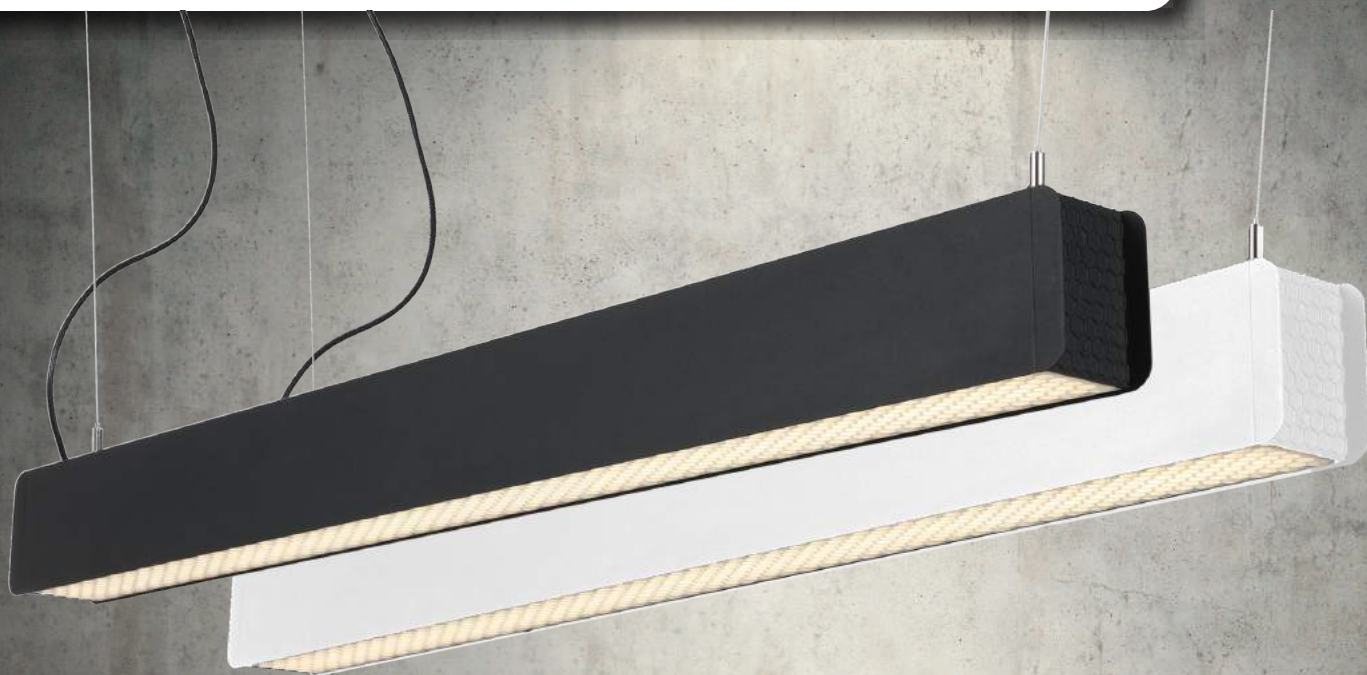

2900lm

AEREON

Ref	: 19213N (Noir) 19213B (Blanc)
Consommation/Power	: 45 W (Direct: 30W + Indirect: 15W)
Lumens	: 2900 lm (Direct: 1400lm + Indirect: 1500lm)
CCT	: 4000K
Led	: SAMSUNG
Angle/Beam angle	: 72°
IRC/CRI	: 80
IP / IK	: IP 20 / -
Fil Incand./Glow wire	: 650°C
Dimmable	: Oui
Dim. Coupe /Hole dim.	: -
Dimensions	: 1163 x 74 x 102mm
Voltage	: AC220 - 240V
Normes	: CE 60598-2-1

EVA LIGHTING 19213B
19213N

 Ce luminaire comporte des lampes à LED intégrées.

A++
A+
A
B
C
D
E

} LED

Les lampes de ce luminaire ne peuvent pas être changées.

874/2012 