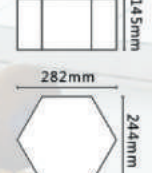

# GAMME URBAN HEXA

19022N : Noir  
19022B : Blanc  
19022O : Or

LED 14.4W  
CCT:3000K  
METAL+ACRYLIC

19032N : Noir  
19032B : Blanc  
19032O : Or

LED 14.4W  
CCT:3000K  
METAL+ACRYLIC

19042N : Noir  
19042B : Blanc  
19042O : Or