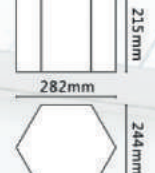

19042N : Noir
19042B : Blanc
19042O : Or

LED 14.4W
CCT:3000K
METAL+ACRYLIC

BLACK