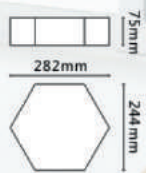

# GAMME URBAN HEXA

19022N : Noir  
19022B : Blanc  
19022O : Or

LED 14.4W  
CCT:3000K  
METAL+ACRYLIC

19032N : Noir  
19032B : Blanc  
19032O : Or

LED 14.4W  
CCT:3000K  
METAL+ACRYLIC

19042N : Noir  
19042B : Blanc  
19042O : Or