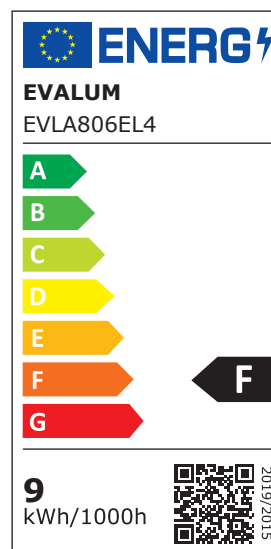

LAMPE ECOLED E27

PRODUIT NON DIMMABLE

Informations techniques

Référence	EVLA806EL
Puissance	9W
Culot	E27
Allumage / Extinction	40000
Facteur de Puissance	0,5
Colorimétrie (CCT)	2700K
Flux Lumineux	806lm
Fil Incandescent	650°C
Dimmable	Non
Angle de Diffusion	200°
IRC	>80
Finition	Blanc
Dimensions	Ø60*108mm
Tension d'Opération	AC220-240V, 50/60Hz
Température de Fonctionnement	-20°C à +40°C
Temps d'Allumage	<1s
Durée de Vie	L70 10000h
Garantie	2 ans
EAN	3700890408081

Dimensions

LAMPE ECOLED E27

PRODUIT NON DIMMABLE

Informations techniques

Référence	EVLA806EL4
Puissance	9W
Culot	E27
Allumage / Extinction	40000
Facteur de Puissance	0,5
Colorimétrie (CCT)	4000K
Flux Lumineux	810lm
Fil Incandescent	650°C
Dimmable	Non
Angle de Diffusion	200°
IRC	>80
Finition	Blanc
Dimensions	Ø60*108mm
Tension d'Opération	AC220-240V, 50/60Hz
Température de Fonctionnement	-20°C à +40°C
Temps d'Allumage	<1s
Durée de Vie	L70 10000h
Garantie	2 ans
EAN	3700890408203