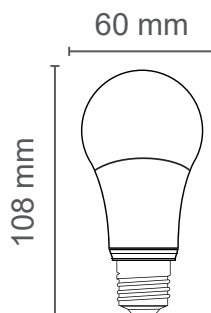

LAMPE ECOLED E27

PRODUIT NON DIMMABLE

Informations techniques

Référence	EVLA806EL
Puissance	9W
Culot	E27
Allumage / Extinction	40000
Facteur de Puissance	0,5
Colorimétrie (CCT)	2700K
Flux Lumineux	806lm
Fil Incandescent	650°C
Dimmable	Non
Angle de Diffusion	200°
IRC	>80
Finition	Blanc
Dimensions	Ø60*108mm
Tension d'Opération	AC220-240V, 50/60Hz
Température de Fonctionnement	-20°C à +40°C
Temps d'Allumage	<1s
Durée de Vie	L70 10000h
Garantie	2 ans
EAN	3700890408081

Dimensions

LAMPE ECOLED E27

PRODUIT NON DIMMABLE

Informations techniques

Référence	EVLA806EL4
Puissance	9W
Culot	E27
Allumage / Extinction	40000
Facteur de Puissance	0,5
Colorimétrie (CCT)	4000K
Flux Lumineux	810lm
Fil Incandescent	650°C
Dimmable	Non
Angle de Diffusion	200°
IRC	>80
Finition	Blanc
Dimensions	Ø60*108mm
Tension d'Opération	AC220-240V, 50/60Hz
Température de Fonctionnement	-20°C à +40°C
Temps d'Allumage	<1s
Durée de Vie	L70 10000h
Garantie	2 ans
EAN	3700890408203

Dimensions