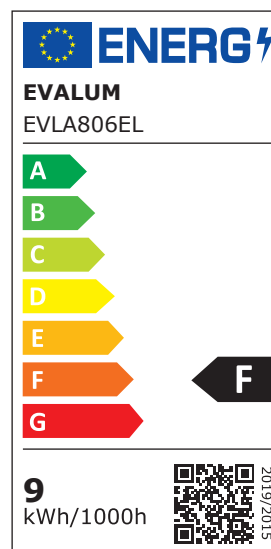

LAMPE ECOLED E27

PRODUIT NON DIMMABLE

Informations techniques

Référence	EVLA806EL
Puissance	9W
Culot	E27
Allumage / Extinction	40000
Facteur de Puissance	0,5
Colorimétrie (CCT)	2700K
Flux Lumineux	806lm
Fil Incandescent	650°C
Dimmable	Non
Angle de Diffusion	200°
IRC	>80
Finition	Blanc
Dimensions	Ø60*108mm
Tension d'Opération	AC220-240V, 50/60Hz
Température de Fonctionnement	-20°C à +40°C
Temps d'Allumage	<1s
Durée de Vie	L70 10000h
Garantie	2 ans
EAN	3700890408081

Dimensions

LAMPE ECOLED E27

PRODUIT NON DIMMABLE

Informations techniques

Référence	EVLA806EL4
Puissance	9W
Culot	E27
Allumage / Extinction	40000
Facteur de Puissance	0,5
Colorimétrie (CCT)	4000K
Flux Lumineux	810lm
Fil Incandescent	650°C
Dimmable	Non
Angle de Diffusion	200°
IRC	>80
Finition	Blanc
Dimensions	Ø60*108mm
Tension d'Opération	AC220-240V, 50/60Hz
Température de Fonctionnement	-20°C à +40°C
Temps d'Allumage	<1s
Durée de Vie	L70 10000h
Garantie	2 ans
EAN	3700890408203