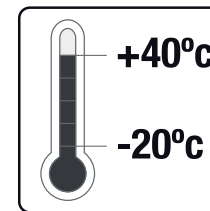

## EVLA806F

Normal

15000 h

40000

Warm White

Instant on

0 mg

Non-Dimmable

Temperature

Voltage: 220-240V  
 Facteur de puissance: >0.5  
 Angle éclairage: 320°  
 Durée de vie: 15000 hrs

Model	Watt. (W)	Base	Initial Lumen (lm)	CRI (Ra)	CCT (K)	Max Dimension Longueur Diametre (mm)	Poids (g)	Certification
EVLA806F	6.2	E27	806	80	2700	106 60	64	CE