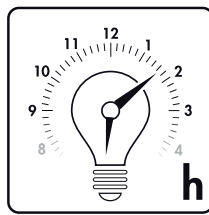

## EVLA806F

Normal

15000 h

40000

Warm White

Instant on

0 mg

Non-Dimmable

Temperature

Voltage: 220-240V  
 Facteur de puissance: >0.5  
 Angle éclairage: 320°  
 Durée de vie: 15000 hrs

Model	Watt. (W)	Base	Initial Lumen (lm)	CRI (Ra)	CCT (K)	Max Dimension Longueur Diametre (mm)	Poids (g)	Certification
EVLA806F	6.2	E27	806	80	2700	106 60	64	CE