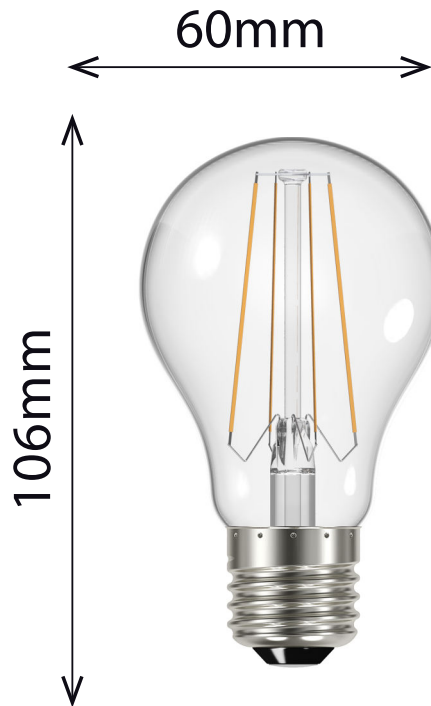

## EVLA806F

Normal

15000 h

40000

Warm White

Instant on

0 mg

Non-Dimmable

Temperature

Voltage: 220-240V  
 Facteur de puissance: >0.5  
 Angle éclairage: 320°  
 Durée de vie: 15000 hrs

Model	Watt. (W)	Base	Initial Lumen (lm)	CRI (Ra)	CCT (K)	Max Dimension Longueur Diametre (mm)	Poids (g)	Certification
EVLA806F	6.2	E27	806	80	2700	106 60	64	CE