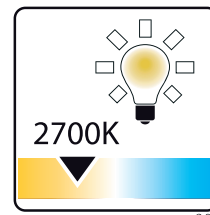

## EVLA806F

Normal

15000 h

40000

Warm White

Instant on

0 mg

Non-Dimmable

Temperature

Voltage: 220-240V  
 Facteur de puissance: >0.5  
 Angle éclairage: 320°  
 Durée de vie: 15000 hrs

Model	Watt. (W)	Base	Initial Lumen (lm)	CRI (Ra)	CCT (K)	Max Dimension Longueur Diametre (mm)	Poids (g)	Certification
EVLA806F	6.2	E27	806	80	2700	106 60	64	CE