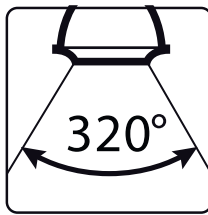

## EVLA806F

Normal

15000 h

40000

Warm White

Instant on

0 mg

Non-Dimmable

Temperature

Voltage: 220-240V  
 Facteur de puissance: >0.5  
 Angle éclairage: 320°  
 Durée de vie: 15000 hrs

Model	Watt. (W)	Base	Initial Lumen (lm)	CRI (Ra)	CCT (K)	Max Dimension Longueur Diametre (mm)	Poids (g)	Certification
EVLA806F	6.2	E27	806	80	2700	106 60	64	CE