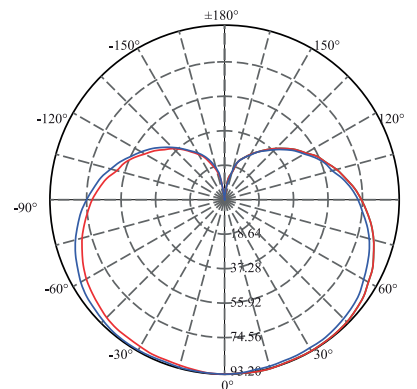

Temperature

Voltage: 220-240V  
 Facteur de puissance: >0.5  
 Angle éclairage: 320°  
 Durée de vie: 15000 hrs

Model	Watt. (W)	Base	Initial Lumen (lm)	CRI (Ra)	CCT (K)	Max Dimension Longueur Diametre (mm)	Poids (g)	Certification
EVLA806F	6.2	E27	806	80	2700	106 60	64	CE