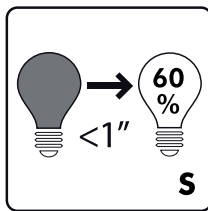

FICHE TECHNIQUE

EVLA806F

Normal

15000 h

40000

Warm White

Instant on

0 mg

Non-Dimmable

Temperature

Voltage: 220-240V
Facteur de puissance: >0.5
Angle éclairage: 320°
Durée de vie: 15000 hrs

Model	Watt. (W)	Base	Initial Lumen (lm)	CRI (Ra)	CCT (K)	Max Dimension Longueur Diametre (mm)	Poids (g)	Certification
EVLA806F	6.2	E27	806	80	2700	106 60	64	CE