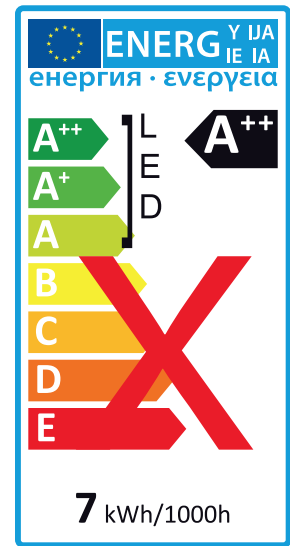

## EVLA806F

Normal

15000 h

40000

Warm White

Instant on

0 mg

Non-Dimmable

Temperature

Voltage: 220-240V  
 Facteur de puissance: >0.5  
 Angle éclairage: 320°  
 Durée de vie: 15000 hrs

Model	Watt. (W)	Base	Initial Lumen (lm)	CRI (Ra)	CCT (K)	Max Dimension Longueur Diametre (mm)	Poids (g)	Certification
EVLA806F	6.2	E27	806	80	2700	106 60	64	CE