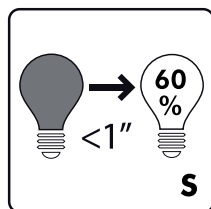

FICHE TECHNIQUE

EVLP470Z

Normal

15000 h

40000

Warm White

Instant on

0 mg

Non-Dimmable

Temperature

Voltage: 220-240V

Facteur de puissance: >0.5

Angle éclairage: 360°

Durée de vie: 1500h

Model	Watt. (W)	Base	Initial Lumen (lm)	CRI (Ra)	CCT (K)	Max Dimension Longueur Diametre (mm)	Poids (g)	Certification
EVLP470Z	5.4	E14	470	82	2700	78 45	-	CE