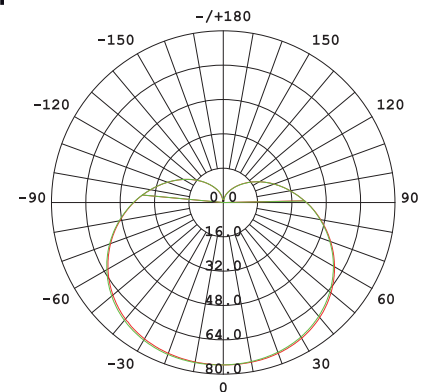

Non-Dimmable

Temperature

Voltage: 220-240V

Facteur de puissance: >0.5

Angle éclairage: 360°

Durée de vie: 1500h

Model	Watt. (W)	Base	Initial Lumen (lm)	CRI (Ra)	CCT (K)	Max Dimension Longueur Diametre (mm)	Poids (g)	Certification
EVLP470Z	5.4	E14	470	82	2700	78 45	-	CE