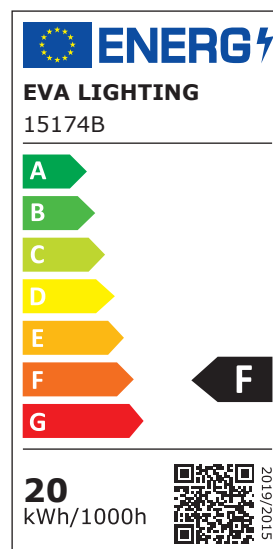

# FICHE TECHNIQUE

### Informations techniques

<b>Référence</b>	<b>15174B</b>	<b>Matériau</b>	Polycarbonate
<b>Puissance</b>	20W	<b>Durée de Vie</b>	L90B10 25000h
<b>Facteur de Puissance</b>	0,9	<b>Garantie</b>	5 ans
<b>Colorimétrie (CCT)</b>	4000K	<b>EAN</b>	3700890409590
<b>Flux Lumineux</b>	2000lm		
<b>Fil Incandescent</b>	650°C		
<b>Dimmable</b>	Non		
<b>Switchable</b>	Non		
<b>Inclinable</b>	Non		
<b>Orientable</b>	Non		
<b>Angle de Diffusion</b>	120°		
<b>IRC</b>	>80		
<b>IP</b>	66		
<b>IK</b>	10		
<b>Classe de Protection</b>	II		
<b>Couleur</b>	Blanc		
<b>Dimensions</b>	Ø300x87mm		
<b>Tension Primaire</b>	AC220-240V, 50/60Hz		
<b>Température de Fonctionnement</b>	-20°C à +50°C		