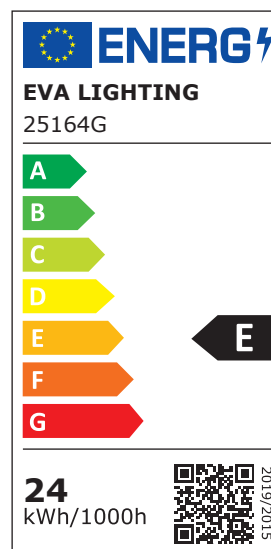

FICHE TECHNIQUE

MARINA PRIME - 24W

PRÉ-CÂBLÉ AVEC 1.20M DE CÂBLE

Informations techniques

Référence	25164G	Diffuseur	Polycarbonate
Puissance	24W	Durée de Vie	L70B30 50000h
Facteur de Puissance	0,9	Garantie	2 ans
Colorimétrie (CCT)	4000K	EAN	3700890408135
Flux Lumineux	2460lm		
Fil Incandescent	850°		
Dimmable	Non		
Switchable	Non		
Détecteur de Mouvement	Non		
Angle de Diffusion	120°		
IRC	>80		
IP	65		
IK	08		
Classe de Protection	II		
Couleur	Gris		
Dimensions	600*70*68mm		
Température de Fonctionnement	-20°C à +50°C		
Tension Primaire	AC220-240V, 50/60Hz		

Dimensions

FICHE TECHNIQUE

MARINA PRIME - 36W

PRÉ-CÂBLÉ AVEC 1.20M DE CÂBLE

Informations techniques

Référence	25174G	Diffuseur	Polycarbonate
Puissance	36W	Durée de Vie	L70B30 50000h
Facteur de Puissance	0,9	Garantie	2 ans
Colorimétrie (CCT)	4000K	EAN	3700890408111
Flux Lumineux	4000lm		
Fil Incandescent	850°		
Dimmable	Non		
Switchable	Non		
Détecteur de Mouvement	Non		
Angle de Diffusion	120°		
IRC	>80		
IP	65		
IK	08		
Classe de Protection	II		
Couleur	Gris		
Dimensions	1200*70*68mm		
Température de Fonctionnement	-20°C à +50°C		
Tension Primaire	AC220-240V, 50/60Hz		

Dimensions

FICHE TECHNIQUE

MARINA PRIME - 50W

PRÉ-CÂBLÉ AVEC 1.20M DE CÂBLE

Informations techniques

Référence	25184G	Diffuseur	Polycarbonate
Puissance	50W	Durée de Vie	L70B30 50000h
Facteur de Puissance	0,9	Garantie	2 ans
Colorimétrie (CCT)	4000K	EAN	3700890408128
Flux Lumineux	5570lm		
Fil Incandescent	850°		
Dimmable	Non		
Switchable	Non		
Détecteur de Mouvement	Non		
Angle de Diffusion	120°		
IRC	>80		
IP	65		
IK	08		
Classe de Protection	II		
Couleur	Gris		
Dimensions	1500*70*68mm		
Température de Fonctionnement	-20°C à +50°C		
Tension Primaire	AC220-240V, 50/60Hz		