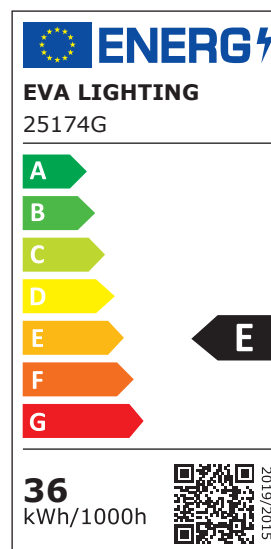

FICHE TECHNIQUE

MARINA PRIME - 24W

PRÉ-CÂBLÉ AVEC 1.20M DE CÂBLE

Informations techniques

Référence	25164G	Diffuseur	Polycarbonate
Puissance	24W	Durée de Vie	L70B30 50000h
Facteur de Puissance	0,9	Garantie	2 ans
Colorimétrie (CCT)	4000K	EAN	3700890408135
Flux Lumineux	2460lm		
Fil Incandescent	850°		
Dimmable	Non		
Switchable	Non		
Détecteur de Mouvement	Non		
Angle de Diffusion	120°		
IRC	>80		
IP	65		
IK	08		
Classe de Protection	II		
Couleur	Gris		
Dimensions	600*70*68mm		
Température de Fonctionnement	-20°C à +50°C		
Tension Primaire	AC220-240V, 50/60Hz		

Dimensions

FICHE TECHNIQUE

MARINA PRIME - 36W

PRÉ-CÂBLÉ AVEC 1.20M DE CÂBLE

Informations techniques

Référence	25174G	Diffuseur	Polycarbonate
Puissance	36W	Durée de Vie	L70B30 50000h
Facteur de Puissance	0,9	Garantie	2 ans
Colorimétrie (CCT)	4000K	EAN	3700890408111
Flux Lumineux	4000lm		
Fil Incandescent	850°		
Dimmable	Non		
Switchable	Non		
Détecteur de Mouvement	Non		
Angle de Diffusion	120°		
IRC	>80		
IP	65		
IK	08		
Classe de Protection	II		
Couleur	Gris		
Dimensions	1200*70*68mm		
Température de Fonctionnement	-20°C à +50°C		
Tension Primaire	AC220-240V, 50/60Hz		

Dimensions

FICHE TECHNIQUE

MARINA PRIME - 50W

PRÉ-CÂBLÉ AVEC 1.20M DE CÂBLE

Informations techniques

Référence	25184G	Diffuseur	Polycarbonate
Puissance	50W	Durée de Vie	L70B30 50000h
Facteur de Puissance	0,9	Garantie	2 ans
Colorimétrie (CCT)	4000K	EAN	3700890408128
Flux Lumineux	5570lm		
Fil Incandescent	850°		
Dimmable	Non		
Switchable	Non		
Détecteur de Mouvement	Non		
Angle de Diffusion	120°		
IRC	>80		
IP	65		
IK	08		
Classe de Protection	II		
Couleur	Gris		
Dimensions	1500*70*68mm		
Température de Fonctionnement	-20°C à +50°C		
Tension Primaire	AC220-240V, 50/60Hz		