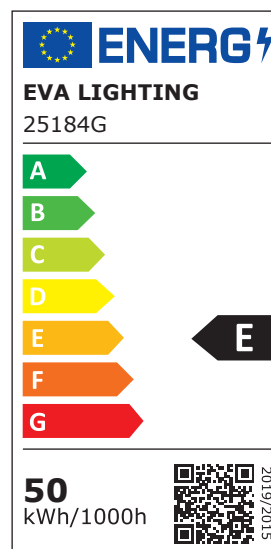

FICHE TECHNIQUE

MARINA PRIME - 24W

PRÉ-CÂBLÉ AVEC 1.20M DE CÂBLE

Informations techniques

Référence	25164G	Diffuseur	Polycarbonate
Puissance	24W	Durée de Vie	L70B30 50000h
Facteur de Puissance	0,9	Garantie	2 ans
Colorimétrie (CCT)	4000K	EAN	3700890408135
Flux Lumineux	2460lm		
Fil Incandescent	850°		
Dimmable	Non		
Switchable	Non		
Détecteur de Mouvement	Non		
Angle de Diffusion	120°		
IRC	>80		
IP	65		
IK	08		
Classe de Protection	II		
Couleur	Gris		
Dimensions	600*70*68mm		
Température de Fonctionnement	-20°C à +50°C		
Tension Primaire	AC220-240V, 50/60Hz		

Dimensions

FICHE TECHNIQUE

MARINA PRIME - 36W

PRÉ-CÂBLÉ AVEC 1.20M DE CÂBLE

Informations techniques

Référence	25174G	Diffuseur	Polycarbonate
Puissance	36W	Durée de Vie	L70B30 50000h
Facteur de Puissance	0,9	Garantie	2 ans
Colorimétrie (CCT)	4000K	EAN	3700890408111
Flux Lumineux	4000lm		
Fil Incandescent	850°		
Dimmable	Non		
Switchable	Non		
Détecteur de Mouvement	Non		
Angle de Diffusion	120°		
IRC	>80		
IP	65		
IK	08		
Classe de Protection	II		
Couleur	Gris		
Dimensions	1200*70*68mm		
Température de Fonctionnement	-20°C à +50°C		
Tension Primaire	AC220-240V, 50/60Hz		

Dimensions

FICHE TECHNIQUE

MARINA PRIME - 50W

PRÉ-CÂBLÉ AVEC 1.20M DE CÂBLE

Informations techniques

Référence	25184G	Diffuseur	Polycarbonate
Puissance	50W	Durée de Vie	L70B30 50000h
Facteur de Puissance	0,9	Garantie	2 ans
Colorimétrie (CCT)	4000K	EAN	3700890408128
Flux Lumineux	5570lm		
Fil Incandescent	850°		
Dimmable	Non		
Switchable	Non		
Détecteur de Mouvement	Non		
Angle de Diffusion	120°		
IRC	>80		
IP	65		
IK	08		
Classe de Protection	II		
Couleur	Gris		
Dimensions	1500*70*68mm		
Température de Fonctionnement	-20°C à +50°C		
Tension Primaire	AC220-240V, 50/60Hz		