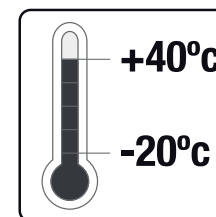

60mm

108mm

FICHE TECHNIQUE

EVLA806EL
EVLA806EL4

Normal

10000 h

Warm White

Instant on

0 mg

Temperature

Voltage: 220-240V

Facteur de puissance: >0.5

Angle éclairage: 200°

Durée de vie: 10000 hrs

Model	Watt. (W)	Base	Initial Lumen (lm)	CRI (Ra)	CCT (K)	Max Dimension Longueur Diametre (mm)	Poids (g)	Certification
EVLA806EL	9	E27	806	80	2700	108 60	55	CE
EVLA806EL4	9	E27	810	80	4000	108 60	55	CE