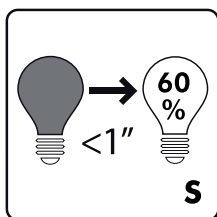

60mm

108mm

FICHE TECHNIQUE

EVLA806EL
EVLA806EL4

Normal

10000 h

Warm White

Instant on

0 mg

Temperature

Voltage: 220-240V

Facteur de puissance: >0.5

Angle éclairage: 200°

Durée de vie: 10000 hrs

Model	Watt. (W)	Base	Initial Lumen (lm)	CRI (Ra)	CCT (K)	Max Dimension Longueur Diametre (mm)	Poids (g)	Certification
EVLA806EL	9	E27	806	80	2700	108 60	55	CE
EVLA806EL4	9	E27	810	80	4000	108 60	55	CE