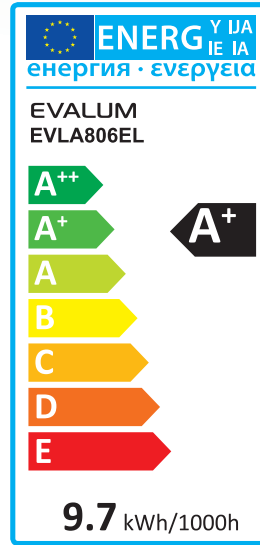

60mm

108mm

FICHE TECHNIQUE

EVLA806EL
EVLA806EL4

Normal

10000 h

Warm White

Instant on

0 mg

Temperature

Voltage: 220-240V

Facteur de puissance: >0.5

Angle éclairage: 200°

Durée de vie: 10000 hrs

Model	Watt. (W)	Base	Initial Lumen (lm)	CRI (Ra)	CCT (K)	Max Dimension Longueur Diametre (mm)	Poids (g)	Certification
EVLA806EL	9	E27	806	80	2700	108 60	55	CE
EVLA806EL4	9	E27	810	80	4000	108 60	55	CE