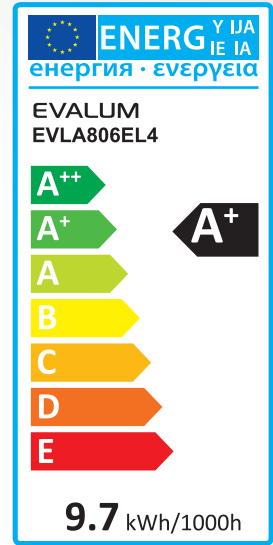

60mm

108mm

FICHE TECHNIQUE

EVLA806EL
EVLA806EL4

Normal

10000 h

Warm White

Instant on

0 mg

Temperature

Voltage: 220-240V

Facteur de puissance: >0.5

Angle éclairage: 200°

Durée de vie: 10000 hrs

Model	Watt. (W)	Base	Initial Lumen (lm)	CRI (Ra)	CCT (K)	Max Dimension Longueur Diametre (mm)	Poids (g)	Certification
EVLA806EL	9	E27	806	80	2700	108 60	55	CE
EVLA806EL4	9	E27	810	80	4000	108 60	55	CE