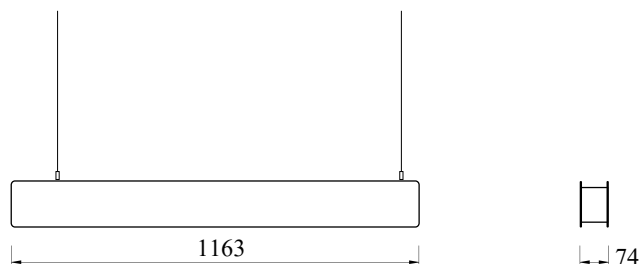

FICHE TECHNIQUE

AEREON

ECLAIRAGE DIRECT / INDIRECT (33%/67%)
IDÉAL POUR BUREAU

Informations techniques

Référence	19213N
Puissance	45W
Facteur de Puissance	0,9
Colorimétrie (CCT)	4000K
Flux Lumineux	2900lm
Fil Incandescent	650°C
Dimmable	Non
Switchable	Non
Inclinable	Non
Orientable	Non
Angle de Diffusion	72° / 72°
IRC	>80
IP	20
IK	05
Classe de Protection	I
Couleur	Noir
Dimensions	1163*74*102mm
Tension Primaire	AC200-240V, 50/60Hz
Matériau	Aluminium
Durée de Vie	L70 50000h

Garantie	5 ans
EAN	3700890407619
Accessoires	-

Dimensions

FICHE TECHNIQUE

AEREON

ECLAIRAGE DIRECT / INDIRECT (33%/67%)
IDÉAL POUR BUREAU

Informations techniques

Référence	19213B
Puissance	45W
Facteur de Puissance	0,9
Colorimétrie (CCT)	4000K
Flux Lumineux	2900lm
Fil Incandescent	650°C
Dimmable	Non
Switchable	Non
Inclinable	Non
Orientable	Non
Angle de Diffusion	72° / 72°
IRC	>80
IP	20
IK	05
Classe de Protection	I
Couleur	Noir
Dimensions	1163*74*102mm
Tension Primaire	AC200-240V, 50/60Hz
Matériau	Aluminium
Durée de Vie	L70 50000h

Garantie	5 ans
EAN	3700890407626
Accessoires	-

Dimensions