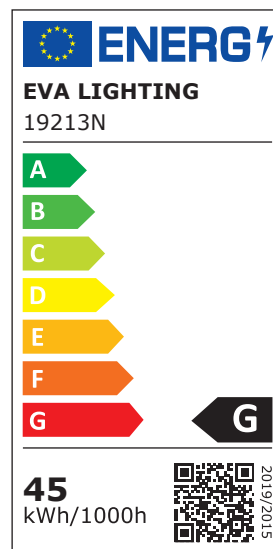

FICHE TECHNIQUE

AEREON

ECLAIRAGE DIRECT / INDIRECT (33%/67%)
IDÉAL POUR BUREAU

Informations techniques

Référence	19213N
Puissance	45W
Facteur de Puissance	0,9
Colorimétrie (CCT)	4000K
Flux Lumineux	2900lm
Fil Incandescent	650°C
Dimmable	Non
Switchable	Non
Inclinable	Non
Orientable	Non
Angle de Diffusion	72° / 72°
IRC	>80
IP	20
IK	05
Classe de Protection	I
Couleur	Noir
Dimensions	1163*74*102mm
Tension Primaire	AC200-240V, 50/60Hz
Matériau	Aluminium
Durée de Vie	L70 50000h

Garantie	5 ans
EAN	3700890407619
Accessoires	-

Dimensions

FICHE TECHNIQUE

AEREON

ECLAIRAGE DIRECT / INDIRECT (33%/67%)
IDÉAL POUR BUREAU

Informations techniques

Référence	19213B
Puissance	45W
Facteur de Puissance	0,9
Colorimétrie (CCT)	4000K
Flux Lumineux	2900lm
Fil Incandescent	650°C
Dimmable	Non
Switchable	Non
Inclinable	Non
Orientable	Non
Angle de Diffusion	72° / 72°
IRC	>80
IP	20
IK	05
Classe de Protection	I
Couleur	Noir
Dimensions	1163*74*102mm
Tension Primaire	AC200-240V, 50/60Hz
Matériau	Aluminium
Durée de Vie	L70 50000h