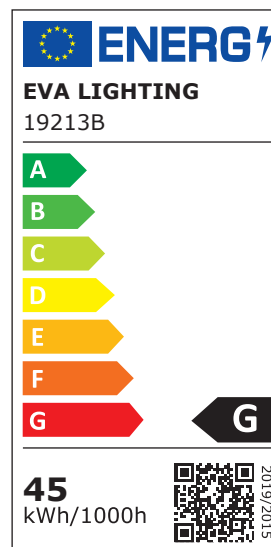

FICHE TECHNIQUE

AEREON

ECLAIRAGE DIRECT / INDIRECT (33%/67%)
IDÉAL POUR BUREAU

Informations techniques

Référence	19213N
Puissance	45W
Facteur de Puissance	0,9
Colorimétrie (CCT)	4000K
Flux Lumineux	2900lm
Fil Incandescent	650°C
Dimmable	Non
Switchable	Non
Inclinable	Non
Orientable	Non
Angle de Diffusion	72° / 72°
IRC	>80
IP	20
IK	05
Classe de Protection	I
Couleur	Noir
Dimensions	1163*74*102mm
Tension Primaire	AC200-240V, 50/60Hz
Matériau	Aluminium
Durée de Vie	L70 50000h

Garantie	5 ans
EAN	3700890407619
Accessoires	-

Dimensions

FICHE TECHNIQUE

AEREON

ECLAIRAGE DIRECT / INDIRECT (33%/67%)
IDÉAL POUR BUREAU

Informations techniques

Référence	19213B
Puissance	45W
Facteur de Puissance	0,9
Colorimétrie (CCT)	4000K
Flux Lumineux	2900lm
Fil Incandescent	650°C
Dimmable	Non
Switchable	Non
Inclinable	Non
Orientable	Non
Angle de Diffusion	72° / 72°
IRC	>80
IP	20
IK	05
Classe de Protection	I
Couleur	Noir
Dimensions	1163*74*102mm
Tension Primaire	AC200-240V, 50/60Hz
Matériau	Aluminium
Durée de Vie	L70 50000h