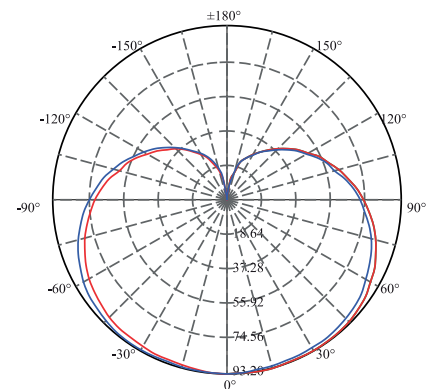

FICHE TECHNIQUE

EVLC450S

Normal

15000 h

40000

Warm White

Instant on

0 mg

Non Dimmable

Temperature

Voltage: 220-240V
 Facteur de puissance: >0.5
 Angle éclairage: 320°
 Durée de vie: 15000 hrs

Model	Watt. (W)	Base	Initial Lumen (lm)	CRI (Ra)	CCT (K)	Max Dimension Longueur Diametre (mm)	Poids (g)	Certification
EVLC450S	4	E14	450	80	2700	115 35	50	CE