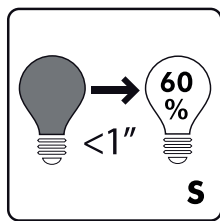

FICHE TECHNIQUE

EVLC450S

Normal

15000 h

40000

Warm White

Instant on

0 mg

Non Dimmable

Temperature

Voltage: 220-240V
Facteur de puissance: >0.5
Angle éclairage: 320°
Durée de vie: 15000 hrs

Model	Watt. (W)	Base	Initial Lumen (lm)	CRI (Ra)	CCT (K)	Max Dimension Longueur Diametre (mm)	Poids (g)	Certification
EVLC450S	4	E14	450	80	2700	115 35	50	CE