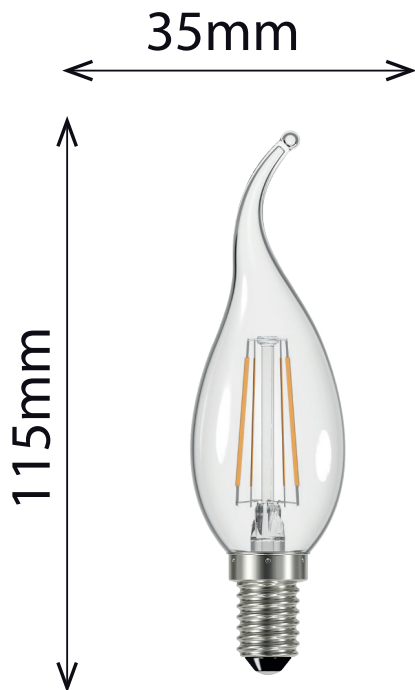

FICHE TECHNIQUE

EVLC450S

Normal

15000 h

40000

Warm White

Instant on

0 mg

Non Dimmable

Temperature

Voltage: 220-240V
 Facteur de puissance: >0.5
 Angle éclairage: 320°
 Durée de vie: 15000 hrs

Model	Watt. (W)	Base	Initial Lumen (lm)	CRI (Ra)	CCT (K)	Max Dimension Longueur Diametre (mm)	Poids (g)	Certification
EVLC450S	4	E14	450	80	2700	115 35	50	CE