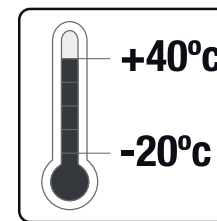

FICHE TECHNIQUE

EVLC450S

Normal

15000 h

40000

Warm White

Instant on

0 mg

Non Dimmable

Temperature

Voltage: 220-240V
 Facteur de puissance: >0.5
 Angle éclairage: 320°
 Durée de vie: 15000 hrs

Model	Watt. (W)	Base	Initial Lumen (lm)	CRI (Ra)	CCT (K)	Max Dimension Longueur Diametre (mm)	Poids (g)	Certification
EVLC450S	4	E14	450	80	2700	115 35	50	CE