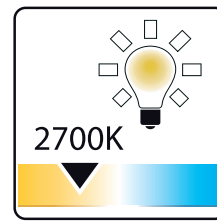

FICHE TECHNIQUE

EVLC450S

Normal

15000 h

40000

Warm White

Instant on

0 mg

Non Dimmable

Temperature

Voltage: 220-240V
 Facteur de puissance: >0.5
 Angle éclairage: 320°
 Durée de vie: 15000 hrs

Model	Watt. (W)	Base	Initial Lumen (lm)	CRI (Ra)	CCT (K)	Max Dimension Longueur Diametre (mm)	Poids (g)	Certification
EVLC450S	4	E14	450	80	2700	115 35	50	CE