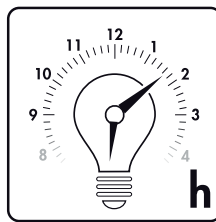

FICHE TECHNIQUE

EVLC450S

Normal

15000 h

40000

Warm White

Instant on

0 mg

Non Dimmable

Temperature

Voltage: 220-240V
 Facteur de puissance: >0.5
 Angle éclairage: 320°
 Durée de vie: 15000 hrs

Model	Watt. (W)	Base	Initial Lumen (lm)	CRI (Ra)	CCT (K)	Max Dimension Longueur Diametre (mm)	Poids (g)	Certification
EVLC450S	4	E14	450	80	2700	115 35	50	CE