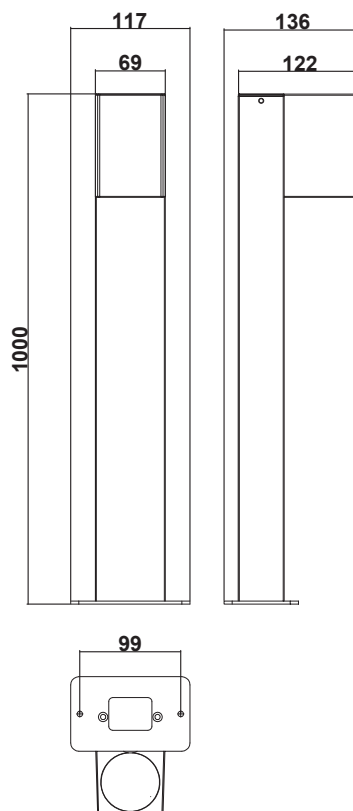

BORNE DE JARDIN

Informations techniques

Référence	22120A
Puissance	1x20W (Max.)*
Fil Incandescent	650°C
Détecteur	Oui
IP	65
IK	02
Classe de Protection	I
Couleur	Gris anthracite
Dimensions	136*117*1000mm
Tension Primaire	AC220-230V, 50/60Hz
Matériau	Aluminium
Peinture	Résistance UV et sel de mer
Garantie	2 ans
EAN	3700890409422

Dimensions

Détecteur intégré

Distance de détection	~1,5 mètres
Temporisation	7 sec à 12 min
Lux	3-2000 lux

*Source non inclus