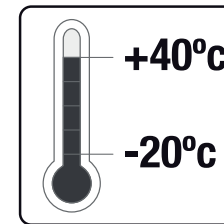

Normal

25000 h

40000

Warm White

Instant on

0 mg

Non-Dimmable

Temperature

Voltage: 12V

Facteur de puissance: >0.5

Angle éclairage: 36°

Durée de vie: 25000 hrs

Model	Watt. (W)	Base	Initial Lumen (lm)	CRI (Ra)	CCT (K)	Max Dimension Longueur Diametre (mm)	Poids (g)	Certification
EVLM580C3	6.5	GU5.3	580	80	2700	48 50	50	CE
EVLM590C3	6	GU5.3	580	80	2700	48 50	50	CE
EVLM610C4	6	GU5.3	610	80	4000	48 50	50	CE