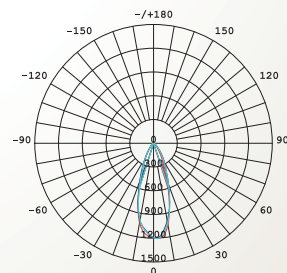

Normal

25000 h

40000

Warm White

Instant on

0 mg

Non-Dimmable

Temperature

Voltage: 12V

Facteur de puissance: >0.5

Angle éclairage: 36°

Durée de vie: 25000 hrs

Model	Watt. (W)	Base	Initial Lumen (lm)	CRI (Ra)	CCT (K)	Max Dimension Longueur Diametre (mm)	Poids (g)	Certification
EVLM580C3	6.5	GU5.3	580	80	2700	48 50	50	CE
EVLM590C3	6	GU5.3	580	80	2700	48 50	50	CE
EVLM610C4	6	GU5.3	610	80	4000	48 50	50	CE