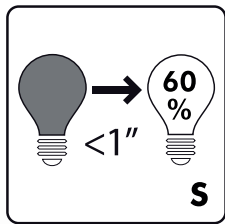

Normal

25000 h

40000

Warm White

Instant on

0 mg

Non-Dimmable

Temperature

Voltage: 12V

Facteur de puissance: >0.5

Angle éclairage: 36°

Durée de vie: 25000 hrs

Model	Watt. (W)	Base	Initial Lumen (lm)	CRI (Ra)	CCT (K)	Max Dimension Longueur Diametre (mm)	Poids (g)	Certification
EVLM580C3	6.5	GU5.3	580	80	2700	48 50	50	CE
EVLM590C3	6	GU5.3	580	80	2700	48 50	50	CE
EVLM610C4	6	GU5.3	610	80	4000	48 50	50	CE