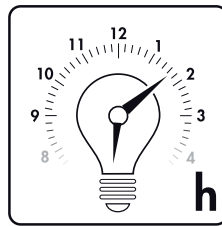

Normal

25000 h

40000

Warm White

Instant on

0 mg

Non-Dimmable

Temperature

Voltage: 12V

Facteur de puissance: >0.5

Angle éclairage: 36°

Durée de vie: 25000 hrs

Model	Watt. (W)	Base	Initial Lumen (lm)	CRI (Ra)	CCT (K)	Max Dimension Longueur Diametre (mm)	Poids (g)	Certification
EVLM580C3	6.5	GU5.3	580	80	2700	48 50	50	CE
EVLM590C3	6	GU5.3	580	80	2700	48 50	50	CE
EVLM610C4	6	GU5.3	610	80	4000	48 50	50	CE