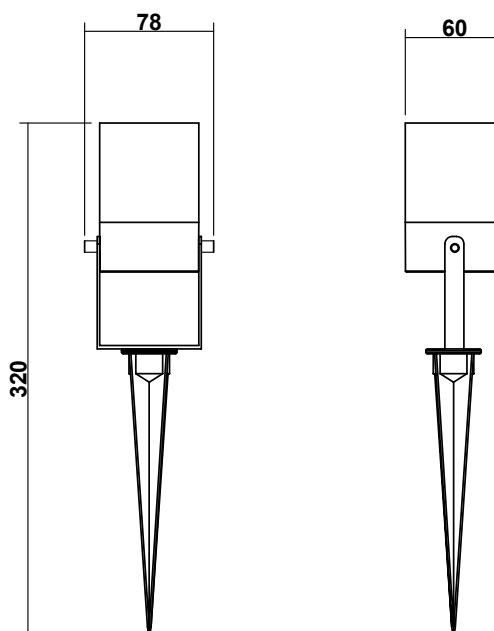

FICHE TECHNIQUE

PEGA

SPOT SUR PIQUET

Informations techniques

Référence	22140A
Puissance	1x20W (Max.)*
Fil Incandescent	650°C
Détecteur	Non
IP	65
IK	02
Classe de Protection	I
Couleur	Gris anthracite
Dimensions	78*60*320mm
Tension Primaire	AC220-230V, 50/60Hz
Matériau	Aluminium
Peinture	Résistance UV et sel de mer
Garantie	2 ans
EAN	3700890409460

Dimensions

*Source non inclus