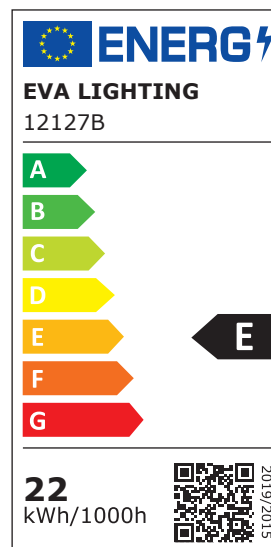

FICHE TECHNIQUE

OPEN 22 SWITCH

TEMPERATURE DE COULEUR (CCT)
SWITCHABLE

Informations techniques

Référence	12127B
Puissance	22W
Facteur de Puissance	0,9
Colorimétrie (CCT)	3000K / 4000K / 6000K
Flux Lumineux	2010lm / 2160lm / 2120lm
Efficacité Lumineuse	91lm/W / 98lm/W / 96lm/W
Fil Incandescent	850°C
Dimmable	Non
Switchable	Oui
Inclinable	Non
Orientable	Non
Angle de Diffusion	100°
IRC	>82
IP	44
IK	-
Classe de Protection	II
Couleur	Blanc
Dimensions	Ø230*55mm
Ø Coupe	Ø210mm
Tension Primaire	AC220-240V, 50/60Hz

Matériau	Aluminium
Durée de Vie	L70 50000h
Garantie	5 ans
EAN	3700890405943
Accessoires	18249B Driver Dimmable Open 19 & 22 Switch

Dimensions